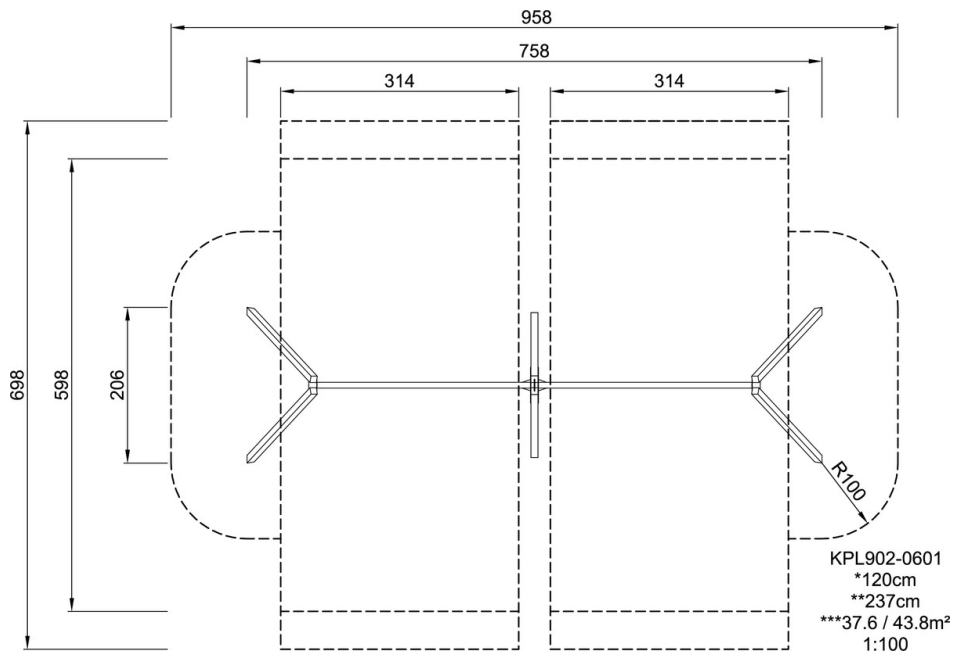

Produktbeskrivelse

Produkt information

Produktkategori:	Gynger
Produktlinjer:	KOMPLAY
Alder:	2-6 år

Installation:	2 person(er) 9 time(r)
---------------	---------------------------

Totalhøjde:	237 cm.
Standardfarver:	Blå

Teknisk information

Max. faldhøjde:	120 cm.
Faldområde:	43.8 m ² .
Behov for beton:	-
Behov for fundament:	6
Fås til overflademontage:	Nej
Standard installationsdybde:	85 cm.

Yderligere information

KOMPAN Danmark A/S, Korsvangen, 5750 Ringe
Tel.: +45 63 62 10 11 | E-mail: KOMPAN.Danmark@KOMPAN.com
Website: www.kompan.dk

KPL902-xx01
1:300